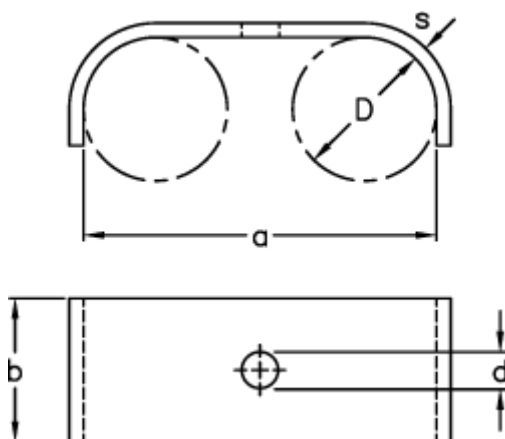

Varenummer: 025227000022
Beskrivelse: Norma rørbøjle type 522
BSN 2x22x20x2 W1

Mål

$a = 52$

$b = 20$

$D = 22$

$d = 7$

$s = 2$